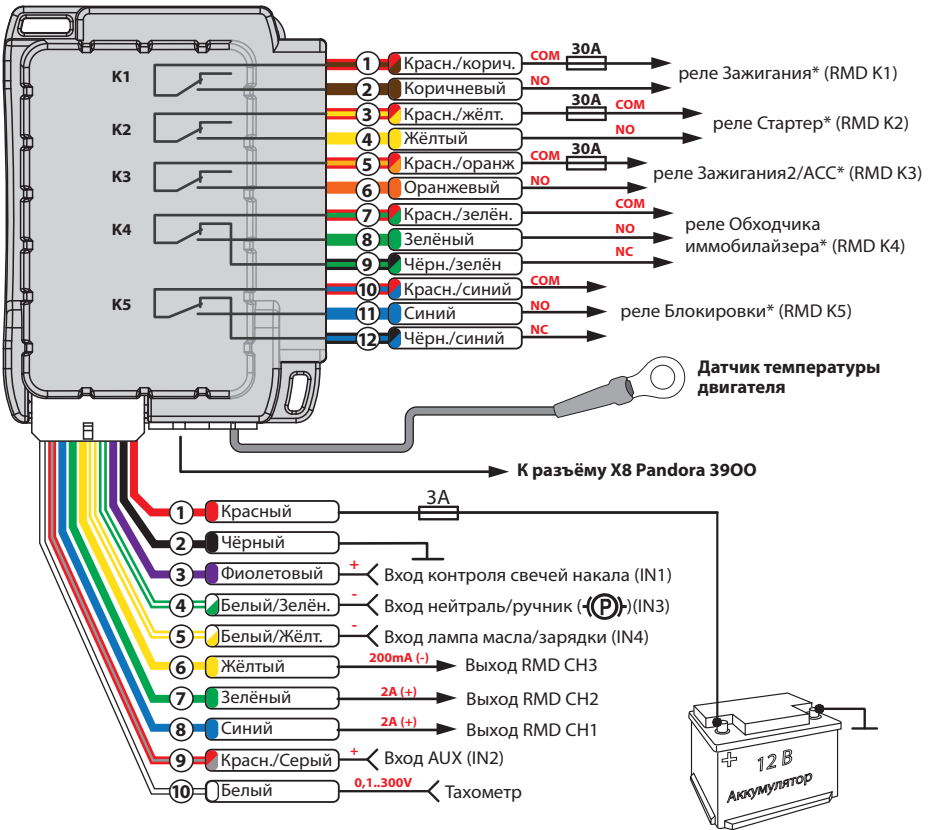

Схема подключения

* - Значения по умолчанию, изменяются в меню программирования автосигнализации Pandora 3900