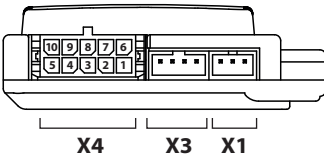

Схема подключения

* - Значения по умолчанию, изменяются в меню программирования автосигнализации Pandora 3900

Разъёмы

Подключение датчика температуры

Сделано в России: г. Калуга, ул. Кирова 20А.
Ваши пожелания и замечания просим направлять производителю:
Аларм Трейд: 8-800-700-17-18 или по электронной почте support@alarmtrade.ru
Дополнительная информация на сайте www.alarmtrade.ru