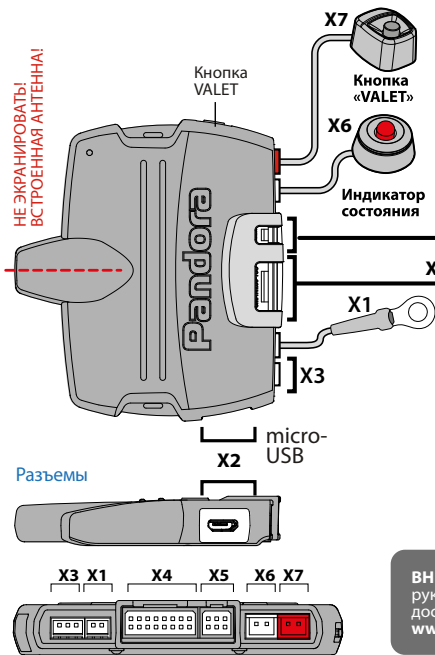

ВНИМАНИЕ!

Расширенные настройки доступны в программе ALARMSTUDIO.

НЕ ЭКРАНИРОВАТЬ!
ВСТРОЕННАЯ АНТЕННА!

ВНИМАНИЕ!!! Подробное руководство по монтажу доступно на сайте www.manuals.alarmtrade.ru

Pandora