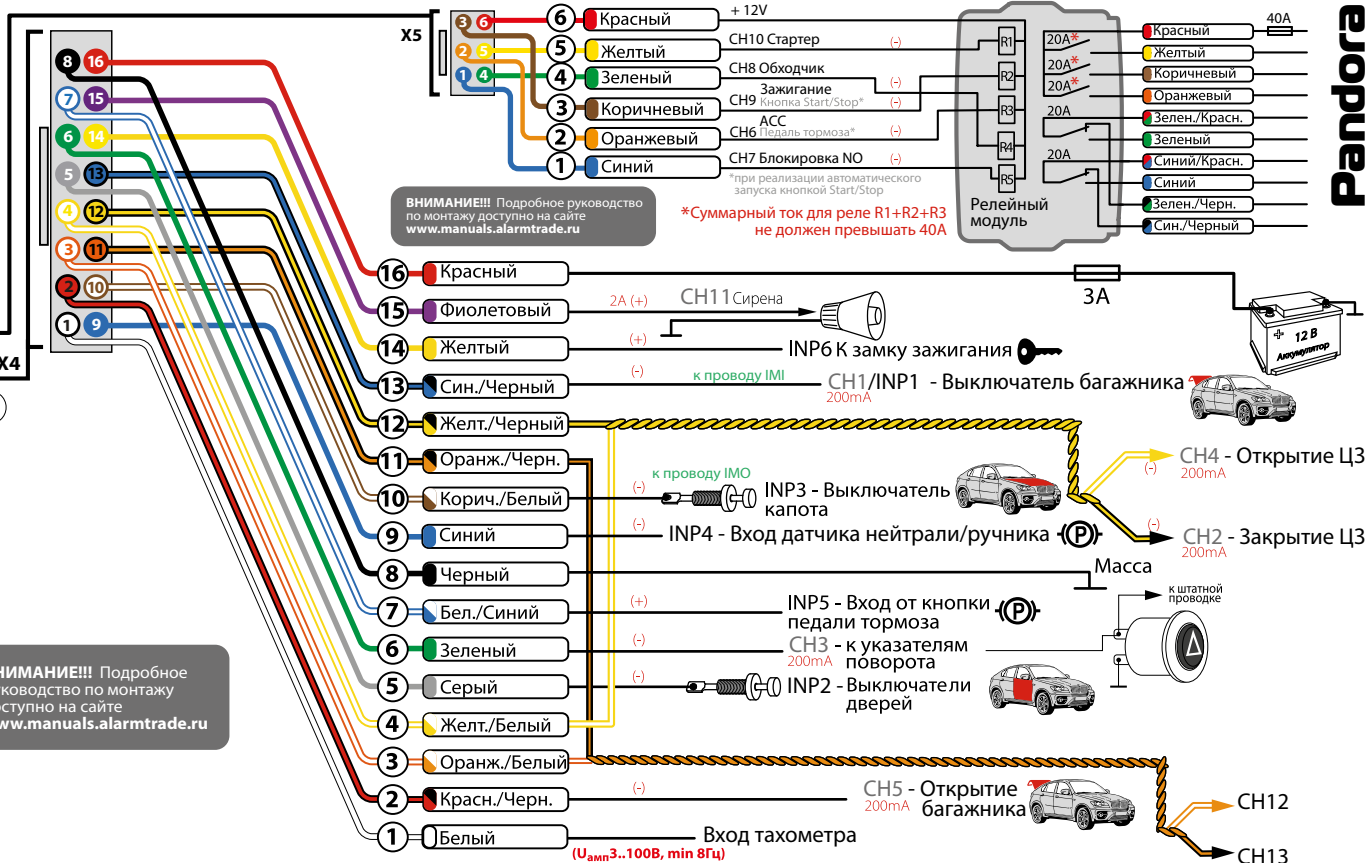

ВНИМАНИЕ!

Расширенные настройки доступны в программе ALARMSTUDIO.

НЕ ЭКРАНИРОВАТЬ!
ВСТРОЕННАЯ АНТЕННА!

ВНИМАНИЕ!!! Подробное руководство по монтажу доступно на сайте www.manuals.alarmtrade.ru

Pandora