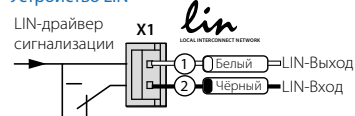

Подключается при реализации функции бесключевого запуска

НЕ ЭКРАНИРОВАТЬ!
ВСТРОЕННАЯ АНТЕННА!

Управление предпусковыми подогревателями

Webasto Thermotop Evo, Eberspaecher Hydronic/Hidronic 2

Подключение LIN

Для автомобилей LADA (Калина 2 • Granta • Priora NEW • UAZ Patriot (05.2014))

Разъемы

Устройство LIN

ВНИМАНИЕ! Перед началом монтажа системы обязательно выберите в программе ALARMSTUDIO модель автомобиля (протоколы CAN-шин)