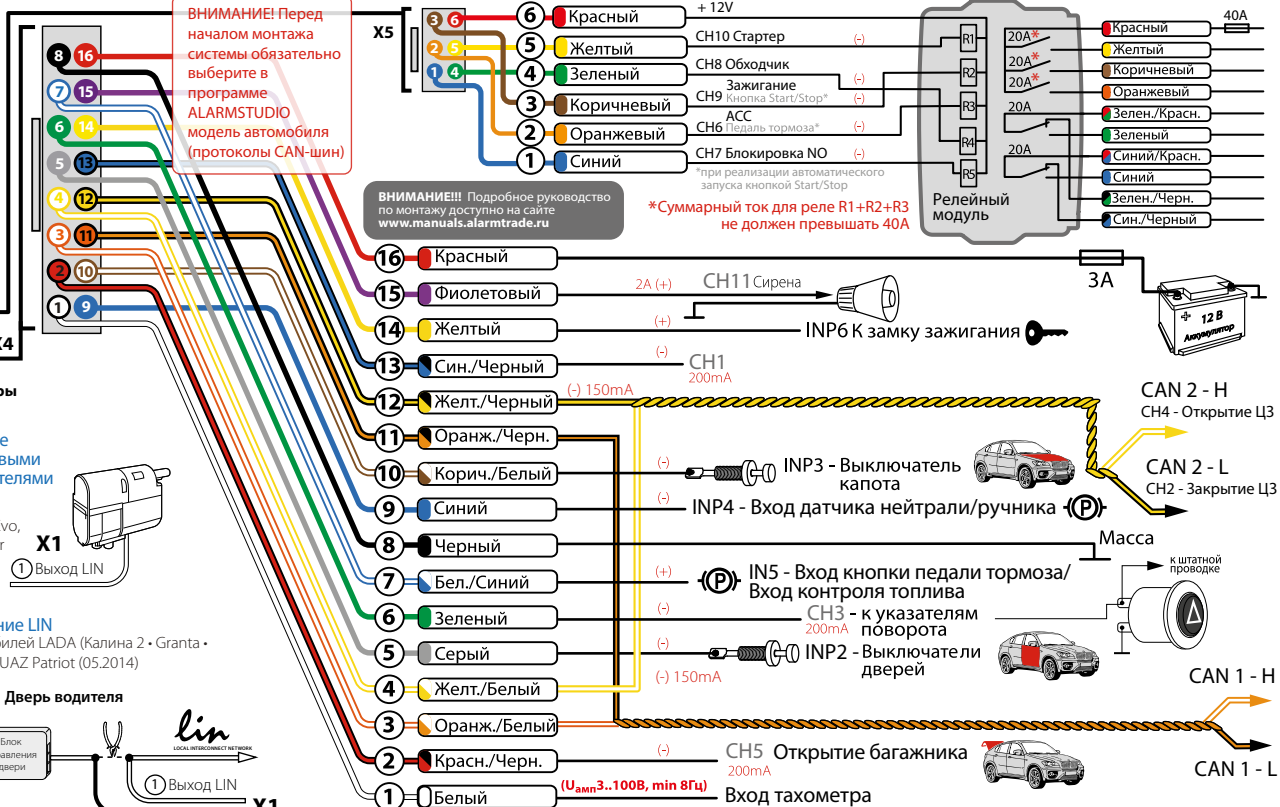

Подключается при реализации функции бесключевого запуска

НЕ ЭКРАНИРОВАТЬ!
ВСТРОЕННАЯ АНТЕННА!

Управление предпусковыми подогревателями

Webasto Thermotop Evo, Eberspaecher Hydronic/Hidronic 2

Подключение LIN

Для автомобилей LADA (Калина 2 • Granta • Priora NEW • UAZ Patriot (05.2014))

Разъемы

Устройство LIN

ВНИМАНИЕ! Перед началом монтажа системы обязательно выберите в программе ALARMSTUDIO модель автомобиля (протоколы CAN-шин)

ВНИМАНИЕ!! Подробное руководство по монтажу доступно на сайте www.manuals.alarmtrade.ru

*Суммарный ток для реле R1+R2+R3 не должен превышать 40А

hardware DX90 v.2.0

Pandora DX model: 90