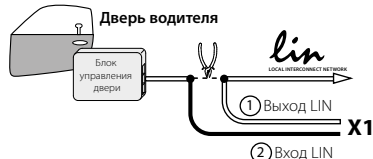

Подключается при реализации функции бесключевого запуска

НЕ ЭКРАНИРОВАТЬ!
ВСТРОЕННАЯ АНТЕННА!

Управление предпусковыми подогревателями

Webasto Thermotop Evo, Eberspaecher Hydronic/Hidronic 2

Подключение LIN

Для автомобилей LADA (Калина 2 • Granta • Priora NEW • UAZ Patriot (05.2014))

Разъемы

Устройство LIN

ВНИМАНИЕ! Перед началом монтажа системы обязательно выберите в программе ALARMSTUDIO модель автомобиля (протоколы CAN-шин)