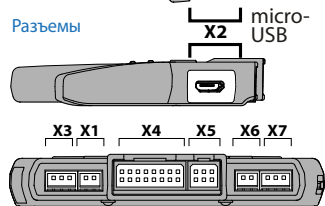

Подключается при реализации функции бесключевого запуска

НЕ ЭКРАНИРОВАТЬ!
ВСТРОЕННАЯ АНТЕННА!

Управление предпусковыми подогревателями

Webasto Thermotop Evo, Eberspaecher Hydronic/Hidronic 2

Подключение LIN

Для автомобилей LADA (Калина 2 • Granta • Priora NEW • UAZ Patriot (05.2014))

Разъемы

Устройство LIN

ВНИМАНИЕ! Перед началом монтажа системы обязательно выберите в программе ALARMSTUDIO модель автомобиля (протоколы CAN-шин)