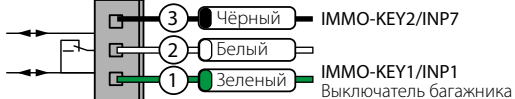

Подключается при реализации функции бесключевого запуска

НЕ ЭКРАНИРОВАТЬ!
ВСТРОЕННАЯ АНТЕННА!

Управление предпусковыми подогревателями

Webasto Thermotop Evo, Eberspaecher Hydronic/Hidronic 2

Подключение LIN