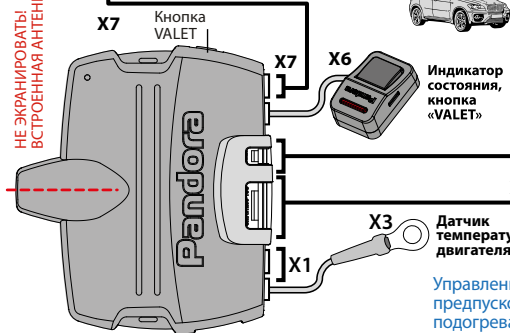

Подключается при реализации функции бесключевого запуска

НЕ ЭКРАНИРОВАТЬ!
ВСТРОЕННАЯ АНТЕННА!

Управление предпусковыми подогревателями

Webasto Thermotop Evo, Eberspaecher Hydronic/Hidronic 2

Подключение LIN

Для автомобилей LADA (Калина 2 • Granta • Priora NEW • UAZ Patriot (05.2014))

Разъемы

Устройство LIN

ВНИМАНИЕ! Перед началом монтажа системы обязательно выберите в программе ALARMSTUDIO модель автомобиля (протоколы CAN-шин)